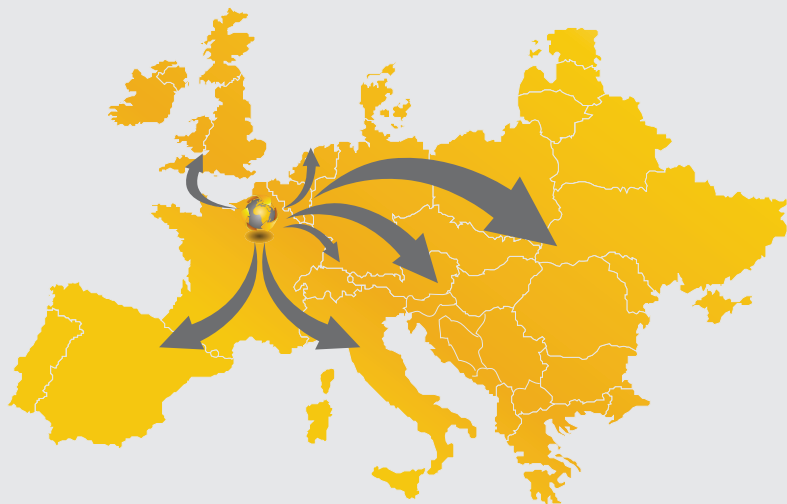

### UN SERVICE D'ENTREPOSAGE PERFORMANT ET DIVERSIFIÉ

Nos spécialistes de l'entreposage sont en mesure d'opérer la vérification quantitative et qualitative de vos colis entrants ou sortants, leur identification, leur palettisation et leur mise en stock. L'ensemble de ces services sont réalisés dans le but de sauvegarder vos droits de recours vis-à-vis des transporteurs en nous permettant d'établir d'éventuelles réserves d'usage.

### DES PRESTATIONS DE TRANSPORT SUR MESURE EN FRANCE ET À L'INTERNATIONAL

Le transport à travers la France et l'Europe dans les secteurs du BTP, de l'Industrie et du Commerce est notre cœur de métier historique. Ainsi, quels que soient vos besoins en la matière, Trans & Co dispose assurément d'une solution parfaitement adaptée à l'ensemble de vos contraintes et exigences en termes d'équipement, de sécurité, de prix et de délais. Nous tenons en effet à votre disposition une vaste flotte de véhicules tout tonnage, ainsi que des équipes de professionnels fiables et efficaces.

## LES + TRANS & CO

- ▶ + de 20 ans d'expertise en Transports & Logistique
- ▶ Une situation géographique optimale (A5 / A6 / Francilienne)
- ▶ La confiance, la souplesse, la réactivité et le professionnalisme pour valeurs
- ▶ Une équipe de spécialistes à votre écoute
- ▶ Une flotte de véhicules tout tonnage
- ▶ La sécurité au cœur de chacune de nos prestations
- ▶ Une présence à travers la France et l'Europe